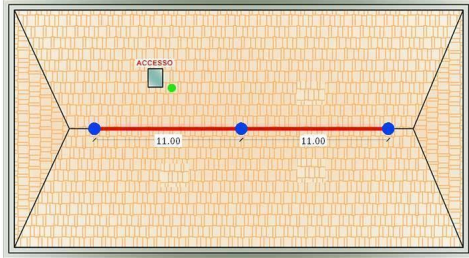

## KIT LINEA VITA MOD. G\_22 Lunghezza 22 mt

### KIT G\_22 - Lunghezza 22 m

Kit linea vita per coperture con struttura lignea, in laterocemento o cemento armato. Facili da montare ed installare. Tutti i prodotti Gamba Safety srl sono certificati secondo la normativa UNI EN 795:2012. Raccomandiamo di scegliere il sistema di ancoraggio adatto alla vostra copertura: - Modello Round adatto per coperture lignee - Modello Square adatto per coperture in cemento armato - Modello Crown adatto sia per coperture lignee che per c.a.