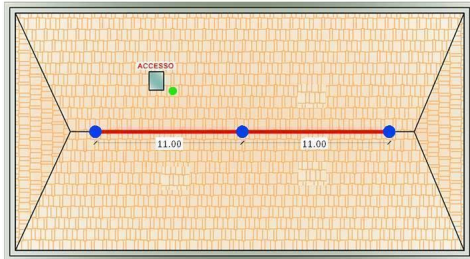

## KIT LINEA VITA MOD. G\_22 Lunghezza 22 mt

### KIT G\_22 - Lunghezza 22 m

Kit linea vita per coperture con struttura lignea, in laterocemento o cemento armato. Facili da montare ed installare. Tutti i prodotti Gamba Safety srl sono certificati secondo la normativa UNI EN 795:2012. Raccomandiamo di scegliere il sistema di ancoraggio adatto alla vostra copertura: - Modello Round adatto per coperture lignee - Modello Square adatto per coperture in cemento armato - Modello Crown adatto sia per coperture lignee che per c.a.